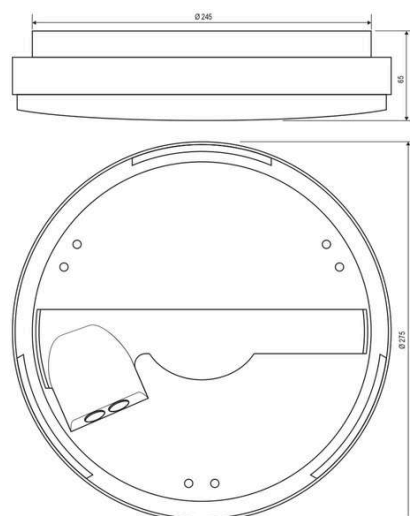

Technische Spezifikation (ETIM Klassenschlüssel: EC002892)

Schutzart (IP)	IP54	Bildschirmarbeitsplatztauglich nach EN 12464-1	nein
Schutzart (NEMA)	3	Lichtausbeute [lm/W] (max.)	122
Eingangsspannung [V]	200 - 240	Konstant-Lichtstrom-Regelung	nein
Spannungsart	AC	Lichtverteiler	Diffusorlinse/-optik/-panel
Eingangsspannung 2 [V]	176 - 300	Lichtverteilung	symmetrisch
Spannungsart 2	DC	Ausstrahlungswinkel einstellbar	nein
Frequenz	50/60 Hz	Ausstrahlungswinkel (Bereich)	extrem breitstrahlend >80°
Schutzklasse	II	Fassung	ohne
Form	rund	Geeignet für Lichtbandkonfiguration	nein
Außendurchmesser [mm]	275	Werkstoff des Gehäuses	Kunststoff
Höhe/Tiefe [mm]	65	Mit Luftschnitten	nein
Max. Systemleistung [W]	18	Gehäusefarbe	weiß
Systemleistung einstellbar	nein	Oberflächenschutz Gehäuse	pulverbeschichtet
Systemleistung [W] – werkseitig	18	Verstellbarkeit	nicht verstellbar
Systemleistung – Stufen [W]	18	Werkstoff der Abdeckung	Kunststoff opal
Lichtstrom einstellbar	Stufen	Beschaffenheit der Abdeckung	opal
Bemessungslichtstrom [lm]	2200	Farbe der Abdeckung	weiß
Lichtstrom (min./max.)	1750 - 2200	Ballwurfsicher	nein
Lichtstrom [lm] – werkseitig	2200	Schlagfestigkeit	IK08
Lichtstrom – Stufen (lm)	1750, 2200, 2000	Mit Betriebsgerät	ja
Farbtemperatur einstellbar	Stufen	Betriebsgerät	LED-Betriebsgerät stromgesteuert
Farbtemperatur (min./max.)	3000 - 5700	Austauschbares Betriebsgerät	nein
Farbtemperatur [K] – werkseitig	5700	Anschlussart	Steckklemme
Farbtemperatur – Stufen [K]	3000, 4000, 5700	Art der Verdrahtung	geeignet für Durchgangsverdrahtung
Lichtaustritt	direkt	Polzahl	2
Lichtfarbe	weiß	Notstromversorgung integriert	ja
Geeignet für Anzahl der Lichtquellen	1		
Mit Leuchtmittel	ja		
Leuchtmittel	LED nicht austauschbar		
Farbwiedergabeindex CRI (Bereich)	80-89		