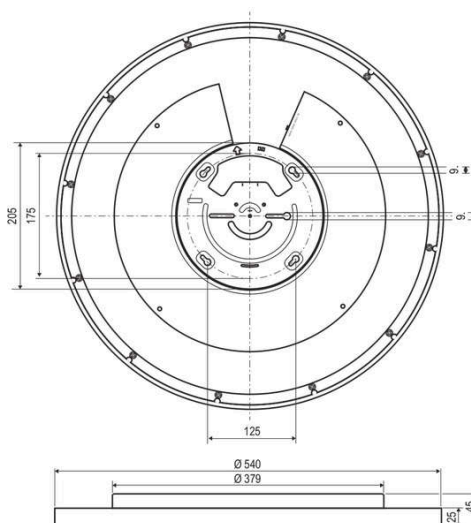

Technische Spezifikation (ETIM Klassenschlüssel: EC002892)

Schutzart (IP)	IP20	Werkstoff des Gehäuses	Kunststoff
Eingangsspannung [V]	220 - 240	Mit Luftschlitzen	nein
Spannungsart	AC/DC	Gehäusefarbe	schwarz
Eingangsspannung 2 [V]	180 - 264	Verstellbarkeit	nicht verstellbar
Spannungsart 2	DC	Werkstoff der Abdeckung	Kunststoff opal
Frequenz	50/60 Hz	Ballwurfsicher	nein
Schutzklasse	I	Schlagfestigkeit	IK04
Nennstrom [mA] – (min./max.)	950 - 950	Mit Betriebsgerät	ja
Außendurchmesser [mm]	540	Betriebsgerät	LED-Betriebsgerät stromgesteuert
Höhe/Tiefe [mm]	45	Austauschbares Betriebsgerät	nein
Max. Systemleistung [W]	50	Anschlussart	Steckklemme
Bemessungslichtstrom [lm]	5682	Art der Verdrahtung	Abschluss
Farbtemperatur einstellbar	Stufen	Polzahl	5
Farbtemperatur (min./max.)	3000 - 5700	Notstromversorgung integriert	nein
Farbtemperatur [K] – werkseitig	5700	Geeignet für Aufbaumontage	ja
Farbtemperatur – Stufen [K]	3000, 4000, 5700	Geeignet für Notlicht	nein
Lichtaustritt	direkt/indirekt	Geeignet für Deckenmontage	ja
Lichtfarbe	weiß	Geeignet für Einbaumontage	nein
Mit Leuchtmittel	ja	Geeignet für Pendelaufhängung	nein
Leuchtmittel	LED nicht austauschbar	Geeignet für Wandmontage	ja
Farbwiedergabeindex CRI (Bereich)	80-89	Abdeckung der Leuchte mit Wärmedämmmaterial möglich	nein
Bildschirmarbeitsplatztauglich nach EN 12464-1	nein	Bemessungsumgebungstemperatur [°C]	-20 - 45
Lichtausbeute [lm/W] (max.)	114	Leuchte mit begrenzter Oberflächentemperatur "D-Zeichen" nach EN 60598-2-24	nein
Konstant-Lichtstrom-Regelung	nein	Mit Bewegungsmelder	nein
Lichtverteilung	symmetrisch	Mit Lichtsensor	nein
Ausstrahlungswinkel einstellbar	nein	Kontaktöffnungsweite des Schaltelements [mm]	> 3
Ausstrahlungswinkel (Bereich)	extrem breitstrahlend	Dimmbar	ja
Fassung	ohne		
Geeignet für Lichtbandkonfiguration	nein		