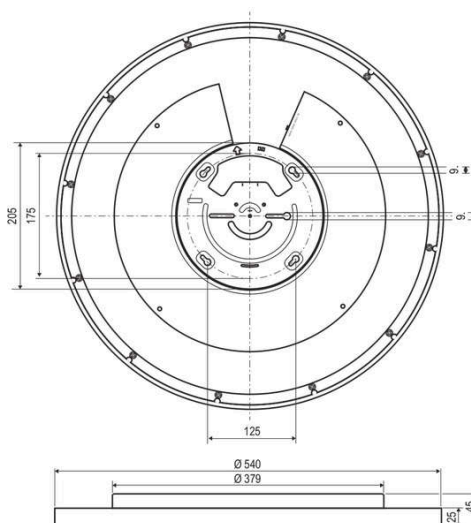

# Produktdatenblatt | Deckenanbauleuchte (LED)

Artikelnummer:	<b>AD54500125</b>
Serie:	<b>UPTOWN</b>
EAN:	4037293912648
Zolltarifnummer:	94051140900

**5 Jahre Garantie**

## Technische Spezifikation (ETIM Klassenschlüssel: EC002892)

Schutzart (IP)	IP20
Eingangsspannung [V]	220 - 240
Spannungsart	AC
Eingangsspannung 2 [V]	170 - 250
Spannungsart 2	DC
Frequenz	50/60 Hz
Schutzklasse	I
Nennstrom [mA] – (min./max.)	950 - 950
Form	rund
Montageart	Aufbau
Befestigungsart	Befestigung mit Schraube
Mit Befestigungsmaterial	ja
Außendurchmesser [mm]	540
Höhe/Tiefe [mm]	45
Max. Systemleistung [W]	50
Systemleistung einstellbar	nein
Systemleistung [W] – werkseitig	50
Systemleistung – Stufen [W]	50 W
Lichtstrom einstellbar	Stufen
Bemessungslichtstrom [lm]	5682
Lichtstrom (min./max.)	4833 - 5606
Lichtstrom – Stufen (lm)	4833, 5682, 5606
Farbtemperatur einstellbar	Stufen
Farbtemperatur (min./max.)	3000 - 5700
Farbtemperatur [K] – werkseitig	5700
Farbtemperatur – Stufen [K]	3000, 4000, 5700
Lichtaustritt	direkt/indirekt
Lichtfarbe	weiß
Mit Leuchtmittel	ja