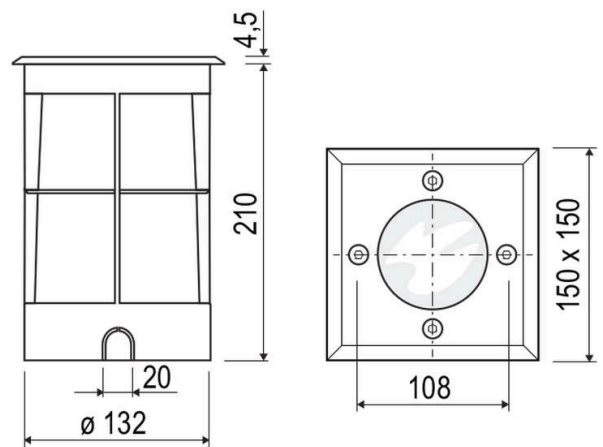

Der Leuchtenkörper ist aus Aluminium, die Abdeckplatte hingegen aus V2A-Edelstahl gefertigt. Die Kabeleinführung erfolgt über die am Boden befindliche Kabelverschraubung, welche für Kabel bis 14mm Durchmesser geeignet ist. Es besteht die Möglichkeit, die Leuchte ohne den im Lieferumfang enthaltenen Kunststoff-Einbautopf zu montieren, in diesem Fall beträgt die Einbautiefe 190mm und der Lochausschnitt 125mm. Durch die GU10 Hochvoltfassung können unterschiedliche Leuchtmittel bis max. 35W in der Leuchte betrieben werden. Die maximale Überfahrungsgewindigkeit beträgt 20km/h, der Schwenkwinkel beträgt 20°. Zusätzlich ist ein mattes Schutzglas im Lieferumfang enthalten.