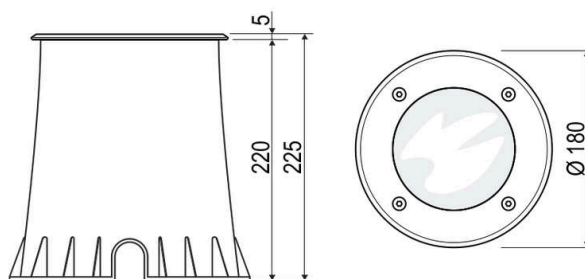

Der Leuchtenkörper ist aus Aluminium, die Abdeckplatte hingegen aus V2A-Edelstahl gefertigt. Die Kabeleinführung erfolgt über die am Boden befindliche Kabelverschraubung, welche für Kabel bis 10mm Durchmesser geeignet ist. Zur Vermeidung von Kondenswasser befindet sich auf der Unterseite der Leuchte ein selbstentlüftendes Entlüftungsventil. Der mitgelieferte RGBW-LED-Einsatz wird über einen externen RGBW-Controller gesteuert, somit können mehrere Leuchten synchron über einen Controller gesteuert werden. Das Modul ist mit RGBW-Chips ausgestattet, wodurch die Lichtfarbe Weiß nicht auch den RGB-Farben generiert werden muss und sich außerdem separat oder aber in Verbindung mit den RGB-Farben, für ein erweitertes Farbspektrum, schalten lässt. Außerdem hat das RGBW-Modul keinen klassischen Sockel, sondern eine Anschlussleitung, womit dieses am Controller angeschlossen wird. Die angegebenen Lumen werden bei Betrieb im weiß-Modus erreicht. Die Lumen der Einzelfarben sind: rot: 228lm, grün: 330lm, blau: 78lm. Die maximale Überfahrungs geschwindigkeit beträgt 20km/h, der Schwenkwinkel beträgt 20°. Außerdem ist die Leuchtmittelaufnahme drehbar gelagert. Zusätzlich ist ein mattes Schutzglas im Lieferumfang enthalten. Sowohl das Betriebsgerät, als auch der RGB-Controller sind separat erhältlich.