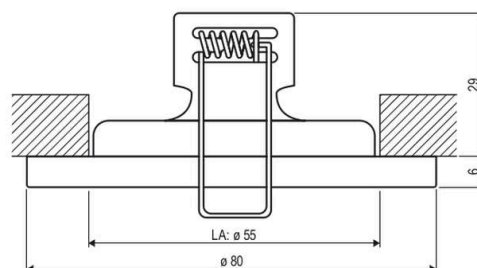

Produktdatenblatt | Deckeneinbauleuchte (Retrofit - Hochvolt)

Artikelnummer:	523014
Serie:	COMPACTO68 MR16
EAN:	4037293523141
Zolltarifnummer:	94051990900

Artikelbeschreibung

Deckeneinbauleuchte ■ rund ■ Chrom ■ IP20 ■ GU10 ■ max. 50W ■ 230V

Technische Spezifikation (ETIM Klassenschlüssel: EC001744)

Schutzart (IP)	IP20	Polzahl	2
Eingangsspannung [V]	230 - 230	Notstromversorgung integriert	nein
Spannungsart	AC	Geeignet für Aufbaumontage	nein
Frequenz	50/60 Hz	Geeignet für Lampenleistung [W]	0.10 - 50
Schutzklasse	II	Geeignet für Deckenmontage	ja
Form	rund	Geeignet für Einbaumontage	ja
Außendurchmesser [mm]	80	Geeignet für Pendelaufhängung	nein
Höhe/Tiefe [mm]	35	Geeignet für Wandmontage	nein
Einbaudurchmesser [mm] – (min./max.)	55 - 55	Geeignet für Klemmmontage	nein
Geeignet für Anzahl der Lichtquellen	1	Geeignet für Podest-/Bodenmontage	nein
Mit Leuchtmittel	nein	Geeignet für Seilsystem	nein
Austausch-/Entnahmemöglichkeit (Lichtquelle)	Austausch durch den Endnutzer (ohne Werkzeug)	Geeignet für Stromschienenmontage	nein
Leuchtmittel	austauschbar	Geeignet für Traversenmontage	nein
Bildschirmarbeitsplatztauglich nach EN 12464-1	nein	Abdeckung der Leuchte mit Wärmedämmmaterial möglich	nein
Konstant-Lichtstrom-Regelung	nein	Leuchte mit begrenzter Oberflächentemperatur "D-Zeichen" nach EN 60598-2-24	nein
Lichtaustritt	direkt	Kontaktöffnungsweite des Schaltelements [mm]	> 3
Reflektor	ohne	Mit Bewegungsmelder	nein
Fassung	GU10	Mit Lichtsensor	nein
Werkstoff des Gehäuses	Stahl	Dimmbar	ja
Gehäusefarbe	Chrom	Dimmung 0-10 V	nein
Oberflächenschutz	sonstige	Dimmung 1-10 V	nein
Oberfläche gebürstet	nein	Dimmung DALI	nein
Verstellbarkeit	nicht verstellbar	Dimmung DALI-2	nein
Werkstoff der Abdeckung	ohne	Dimmung DMX	nein
Mit Betriebsgerät	nein	Dimmung DSI	nein
Betriebsgerät	nicht erforderlich	Dimmung LineSwitch	nein
Austauschbares Betriebsgerät	nein	Dimmung Netzspannungsmodulation	nein
Anschlussart	sonstige	Dimmung Phasenabschnitt	nein