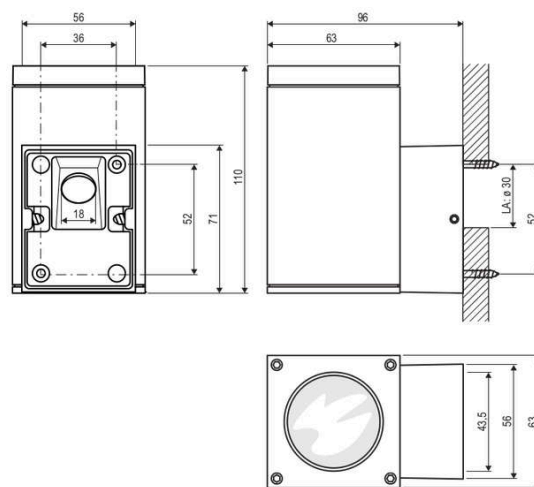

Produktdatenblatt | Wandeinbauleuchte (Retrofit - Hochvolt)

Artikelnummer:	<b>484015N</b>
Serie:	<b>NOCO</b>
EAN:	4037293003193
Zolltarifnummer:	94051990900

**Artikelbeschreibung**

Wandeinbauleuchte (Retrofit ■ Hochvolt) ■ 1-fmng. ■ grau ■ IP54 ■ GU10 ■ max. 11 W ■ 220-240 V/AC

Massive Wandleuchte für den Außenbereich. Die Montage ist sowohl als Up-, als auch downlight möglich. Auch bei der Wahl des Leuchtmittels sind auf Grund der Hochvoltfassungen nahezu keine Grenzen gesetzt, jedoch dürfen nur Leuchtmittel bis max. 11W verwendet werden. Sockelmaß: 55mm x 70mm, Tiefe: 33mm, die angegebene Tiefe ist inkl. Sockel gemessen.