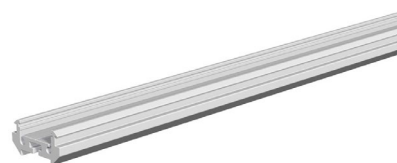

Artikelnummer:	<b>APRE 100</b>
Serienname:	
EAN:	4037293372190
Zolltarif:	76042990900

**5 Jahre Garantie**

**Artikelbeschreibung**

Eck-Profil ▪ Aluminium-Profil ▪ 100cm ▪ Alu eloxiert

Das Aluminiumprofil fungiert sowohl als Kühlkörper bei der Montage von LED-Strips, kann aber z. B. auch als Kabelkanal eingesetzt werden. Durch den Einsatz verschiedener, separat erhältlicher Abdeckungen, lassen sich zahlreiche Beleuchtungsszenarien realisieren. Zusätzlich ergeben sich durch Kombinationsmöglichkeiten mit anderen Aluminiumprofilen und einem umfangreichen Zubehörangebot vielfältige Gestaltungs- und Einsatzmöglichkeiten, ganz egal ob als Effektbeleuchtung, Wellnessbeleuchtung oder Dekoration zu Hause, in der Gastronomie, Messebau und vieles mehr. Einsatz im Außenbereich nur bei fachgerechter Montage und Verwendung eines LED-Strips mit entsprechender Schutzart. Technische Daten: Material: Aluminium eloxiert Schutzklasse: IP20

**Technische Spezifikation** (ETIM 8 - EC002557)

Farbe	Aluminium	Werkstoff	Aluminium
Breite (mm)	20,00	Transparent	nein
Höhe (mm)	10,60	Zubehör	ja
Art des Zubehörs/Ersatzteils	Kabelkanal	Ersatzteil	nein
Länge (mm)	1.000,00		