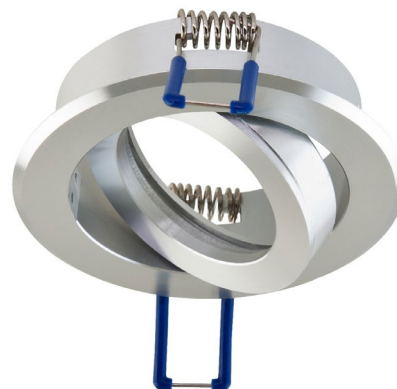

Produktdatenblatt | Deckeneinbau - Niedervolt

Artikelnummer:	698014
Serienname:	
EAN:	4037293361545
Zolltarif:	94051990900

Artikelbeschreibung

Deckeneinbau ■ rund ■ schwenkbar ■ alu ■ IP20 ■ GX5,3
 ■ max. 50W ■ 12V

Schwenkbare Deckeneinbauleuchte für vielfältige Anwendungen im Innenbereich. Sowohl Effektbeleuchtungen, Raumbelichtung, Akzentuierte Beleuchtung und vieles mehr, lassen sich mit dieser Leuchte umsetzen. Durch die Niedervoltfassung lassen sich verschiedene Leuchtmittel für die unterschiedlichsten Beleuchtungsanforderungen in die Leuchte einsetzen, ganz egal ob Halogen oder LED, wodurch der Gestaltungsmöglichkeit nahezu keine Grenzen gesetzt sind. Es können mehrere Leuchten über ein Betriebsgerät betrieben werden, wodurch sich verschiedene Lichtgruppen innerhalb eines Raums schalten lassen. Der Schwenkwinkel der Leuchte beträgt 40°.