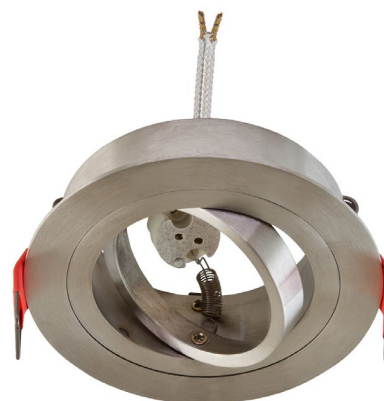

Produktdatenblatt | Deckeneinbau - Niedervolt

Artikelnummer:	618010
Serienname:	
EAN:	4037293618106
Zolltarif:	94051990900

Artikelbeschreibung

Deckeneinbau ■ quad. ■ schwenkbar ■ EDS ■ IP20 ■ max. 50W

Schwenkbare Deckeneinbauleuchte für vielfältige Anwendungen im Innenbereich. Abhängig von der verwendeten Fassung lassen sich verschiedene Leuchtmittel für die unterschiedlichsten Beleuchtungsanforderungen in die Leuchte einsetzen, ganz egal ob Halogen oder LED, wodurch der Gestaltungsmöglichkeit nahezu keine Grenzen gesetzt sind. Der Schwenkwinkel der Leuchte beträgt 40°.